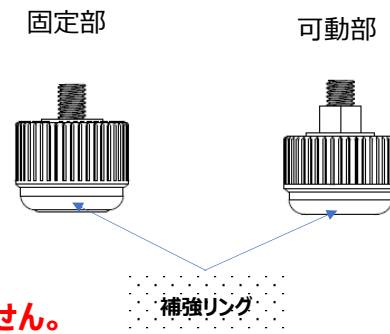

敬具

記

1. 仕様変更内容について

タイル等の段差のある床でも、テーブルをスムーズに移動していただけるよう、本体底面に補強リングを取付けました。

旧仕様

新仕様

※W(33 mm)×H(27 mm)のサイズ変更はございません。

2. 仕様変更の時期